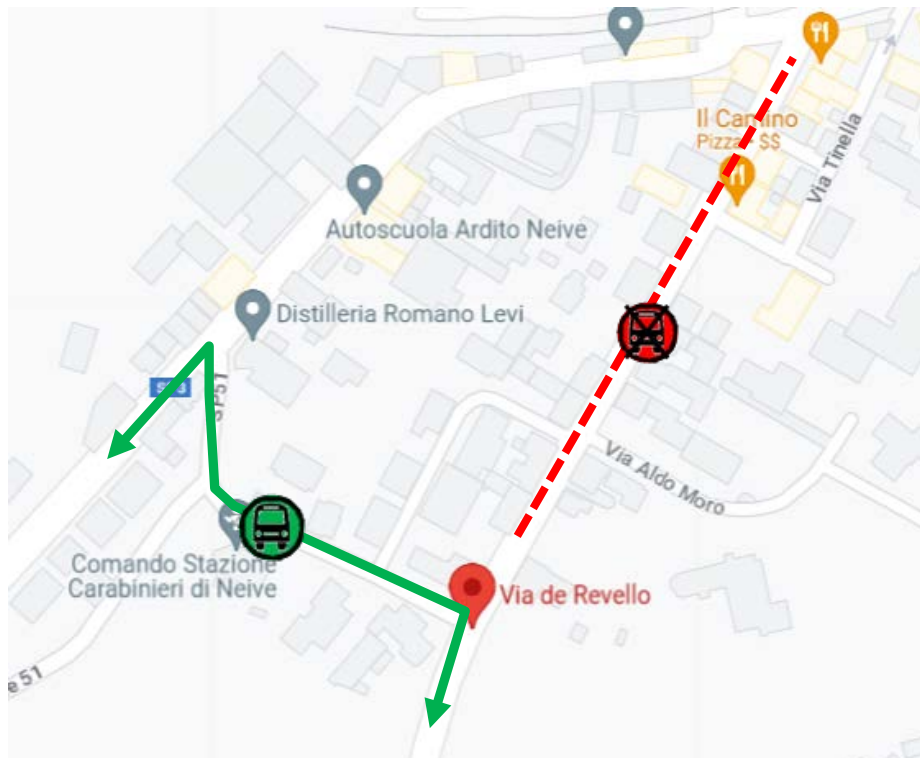

**LINEA 62 ALBA – CASTIGLIONE TINELLA****NEIVE: modifica percorso per lavori stradali****FERMATA SOPPRESSA**

A seguito dell'ordinanza del Comune di Neive, inerente alla chiusura al transito in di via De Revello, via Pavese e tratto di via Tinella per lavori di asfaltatura, si comunica che

**dalle ore 07:00 di Martedì 5 Settembre  
fino a fine lavori**

tutte le corse transitano da **VIA BINDELLO** effettuando una fermata provvisoria di fronte alla Stazione dei Carabinieri.

Vengono **SOPPRESSE** le fermate di:

**VIA DE REVELLO**